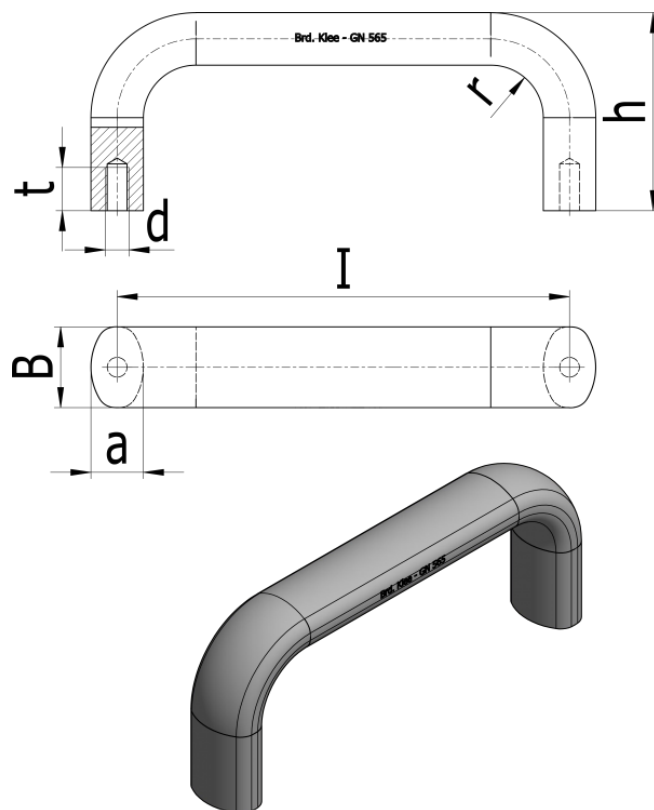

Varenummer: 2056520120EL
Beskrivelse: E+G Bøjlegreb GN 565-20-120-EL

Mål

a	= 13
b	= 20
d	= M6
h	= 49
l	= 120
r	= 13
t	= 10
Vægt i (g)	= 105